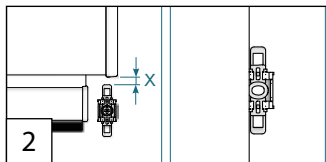

fix the bracket on/in: a wall; b ceiling; c frame; d recess
franz

Halteclip mit Abstand $x = 75$ mm montieren; Endkappe in Profilverführung einrasten

fix the bracket on/in: a wall; b ceiling; c frame; d recess
franz