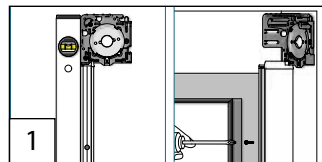

B Montage in der Nische

metal bracket – support métallique

Profilverführung mit Träger ausrichten und befestigen

fix the bracket on/in: a ceiling; b wall
franz