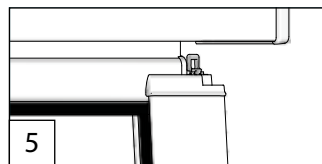

fix the bracket on/in: a wall; b ceiling; c frame; d recess
franz

Halteclip mit Abstand $x = 75$ mm montieren; Endkappe in Profilverführung einrasten

fix the bracket on/in: a wall; b ceiling; c frame; d recess
franz

Profilverführung in Halteclip drücken; unteren Halteclip anpassen

fix the bracket on/in: a wall; b ceiling; c frame; d recess
franz

unteren Halteclip befestigen

fix the bracket on/in: a wall; b ceiling; c frame; d recess
franz