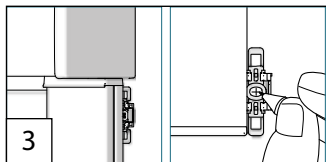

799 028 305

799028305

A Montage mit Halteclip

metal bracket – support métallique

Bringen sie das Rollo an den Halteclip sowie die Endkappe aus und positionieren sie diesen gegenüber dem unteren Ende der Endkappe

fix the bracket on/in: a wall; b ceiling; c frame; d recess
franz

Halteclip mit Abstand $x = 75$ mm montieren; Endkappe in Profilverführung einrasten

fix the bracket on/in: a wall; b ceiling; c frame; d recess
franz