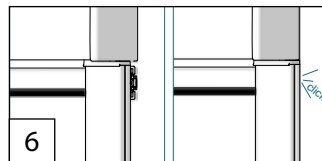

Profilverführung in Halteclip drücken; unteren Halteclip anpassen

fix the bracket on/in: a wall; b ceiling; c frame; d recess
franz

unteren Halteclip befestigen

fix the bracket on/in: a wall; b ceiling; c frame; d recess
franz

Unterprofil in Profilverführung schieben
fix the bracket on/in: a wall; b ceiling; c frame; d recess
franz

Profilverführung einrasten; linke Seite gleich montieren
fix the bracket on/in: a wall; b ceiling; c frame; d recess
franz