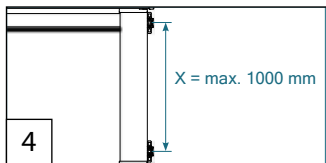

unteren Halteclip befestigen

fix the bracket on/in: a wall; b ceiling; c frame; d recess
franz