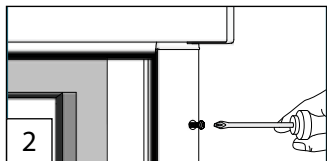

C Montage mit Schrauben metal bracket – support métallique

Bringen Sie das Rollo an. Positionieren Sie den Halteclip sowie die Endkappe aus und positionieren Sie diesen gegenüber dem unteren Ende der Endkappe. Markieren Sie die Bohrlöcher.

fix the bracket on/in: a ceiling; b wall

franz

Profilführung an Markierung befestigen

fix the bracket on/in: a ceiling; b wall

franz

Abdeckkappen auf Bohrlöcher setzen

fix the bracket on/in: a ceiling; b wall